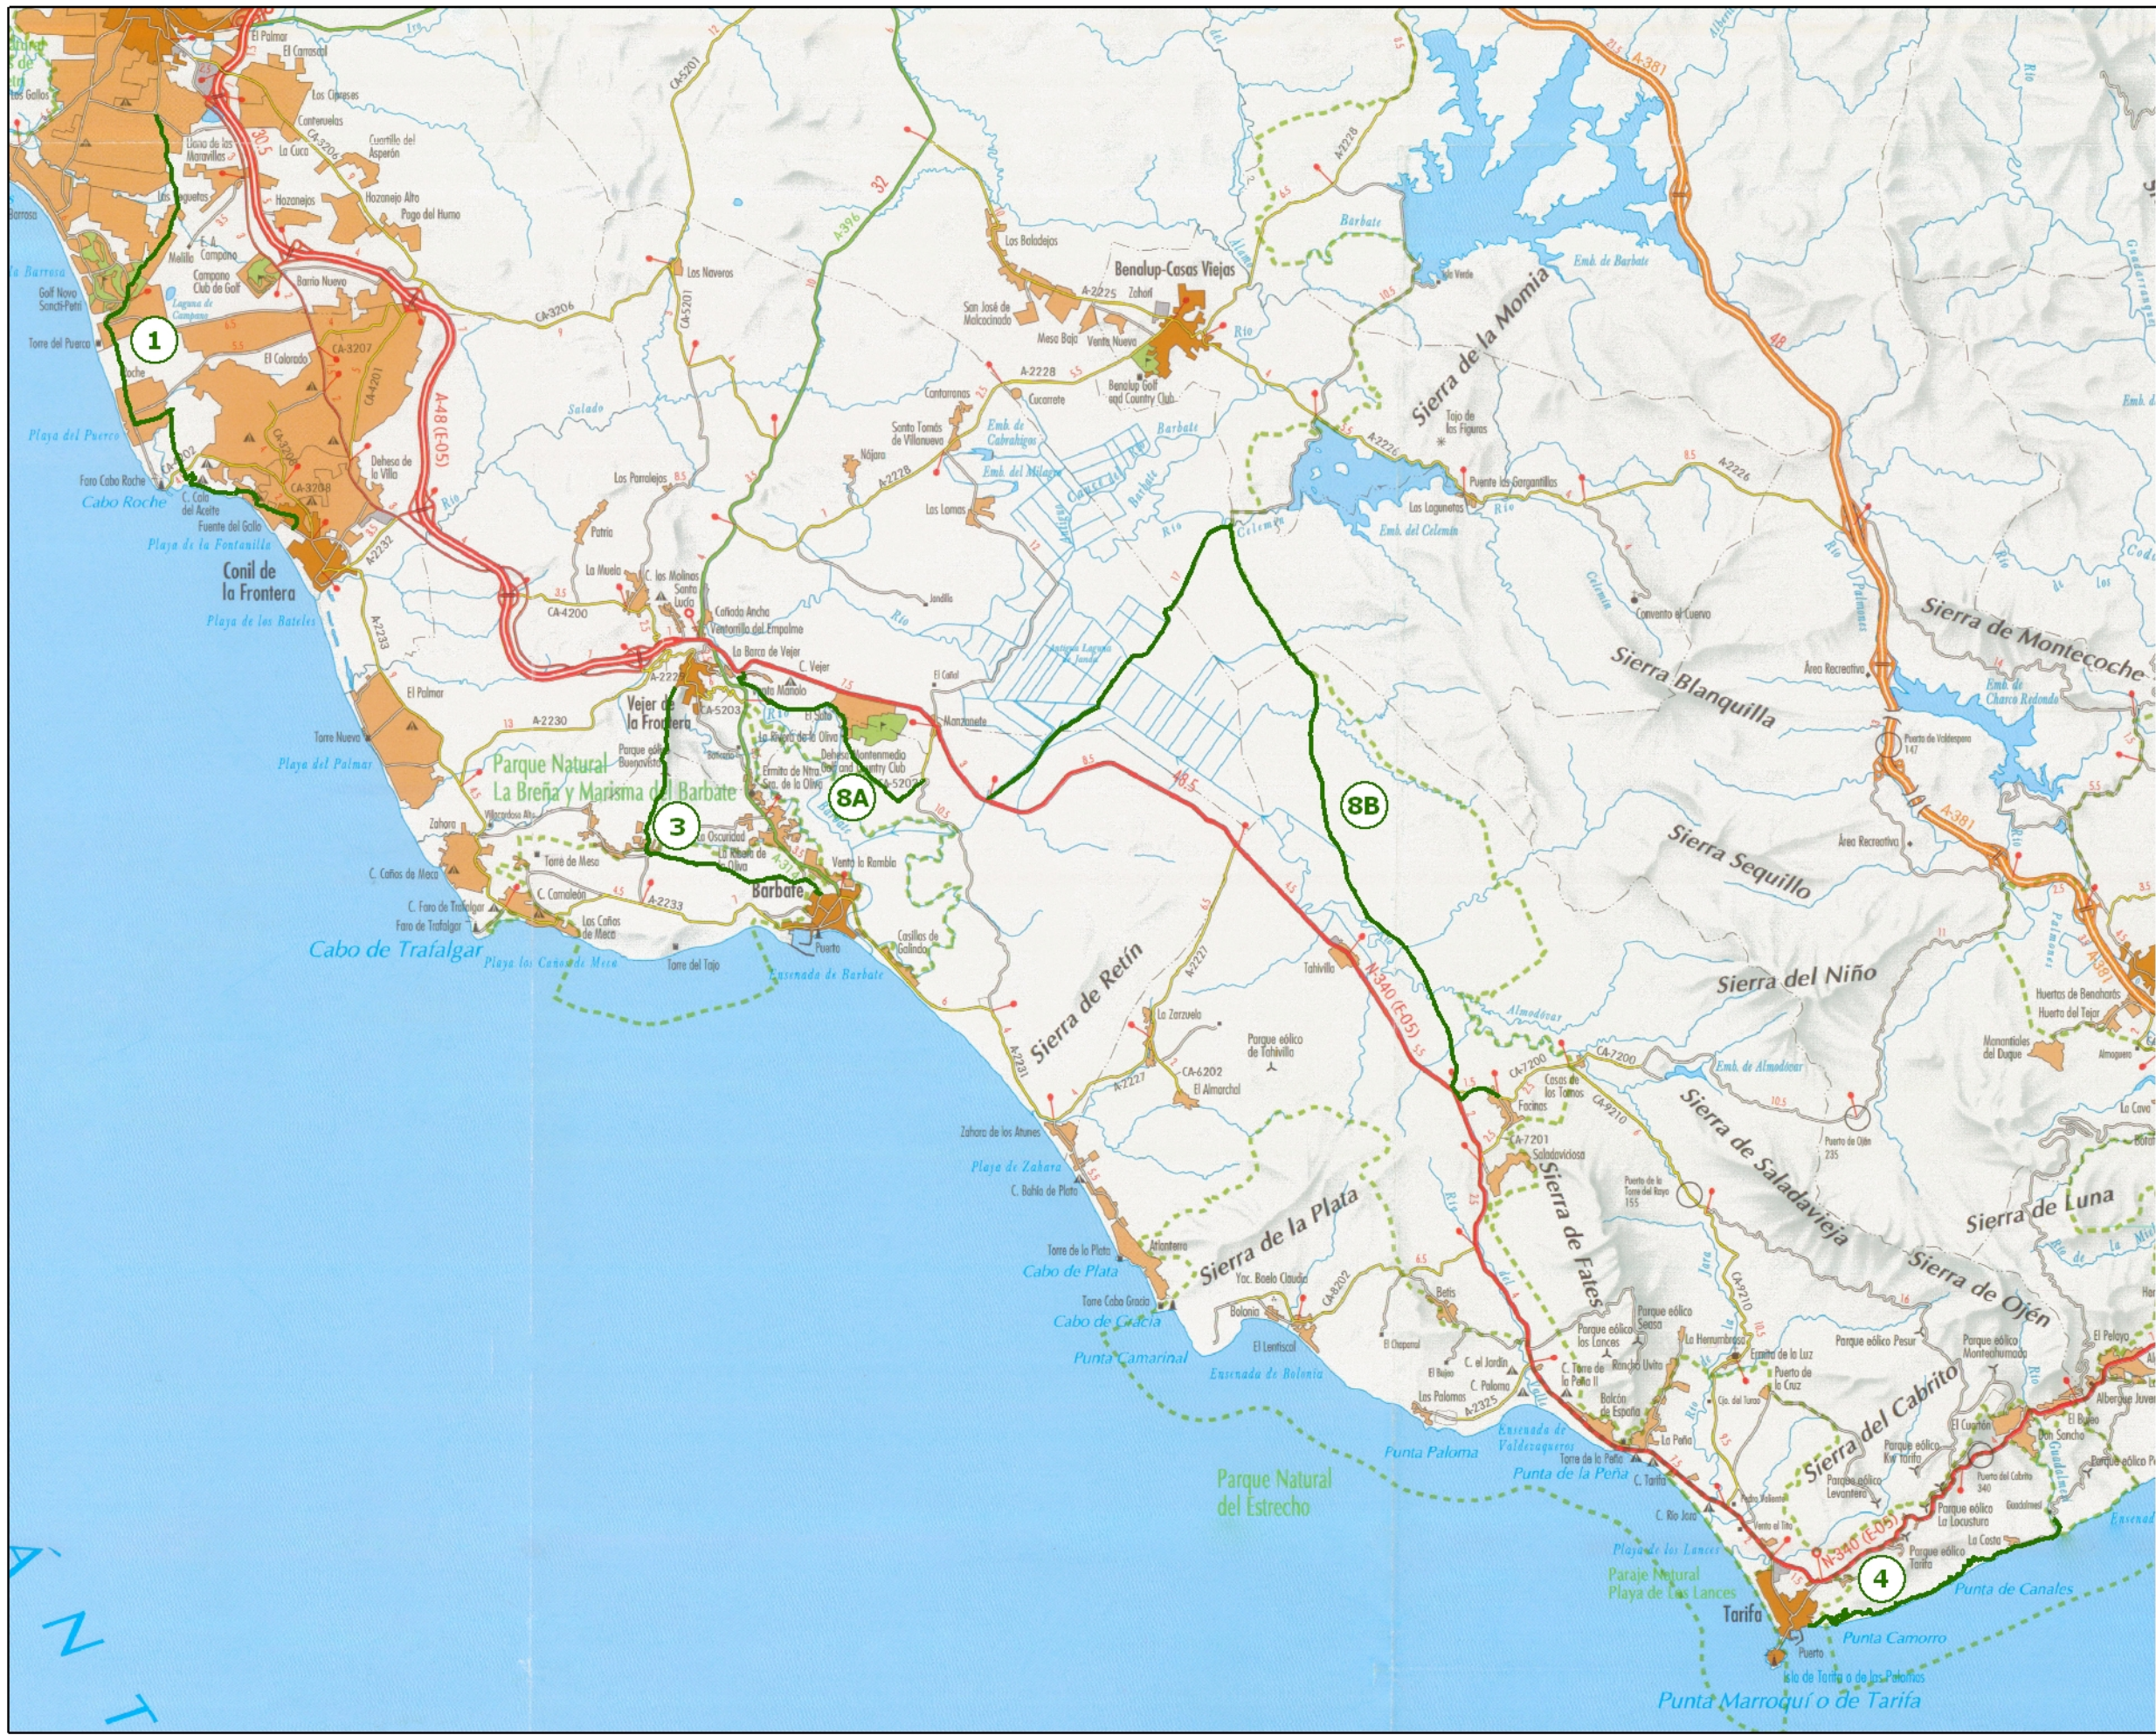

Título:
RED DE RUTAS ECUESTRES DEL LITORAL DE LA JANDA

Expediente:
14.08

Fecha:
17-04-2012

Comarca:
La Janda

Elaboración:
Servicios de Medio Ambiente
Diputación de Cádiz

- Ruta Ecuestres
- 1. Los Llanos de las Maravillas a Conil
 - 3. Vejer de la Frontera a Barbate
 - 4. Guadalmesí a Tarifa
 - 8A. Vejer de la Frontera a Manzanete
 - 8B. Facinas - Antigua Laguna de La Janda